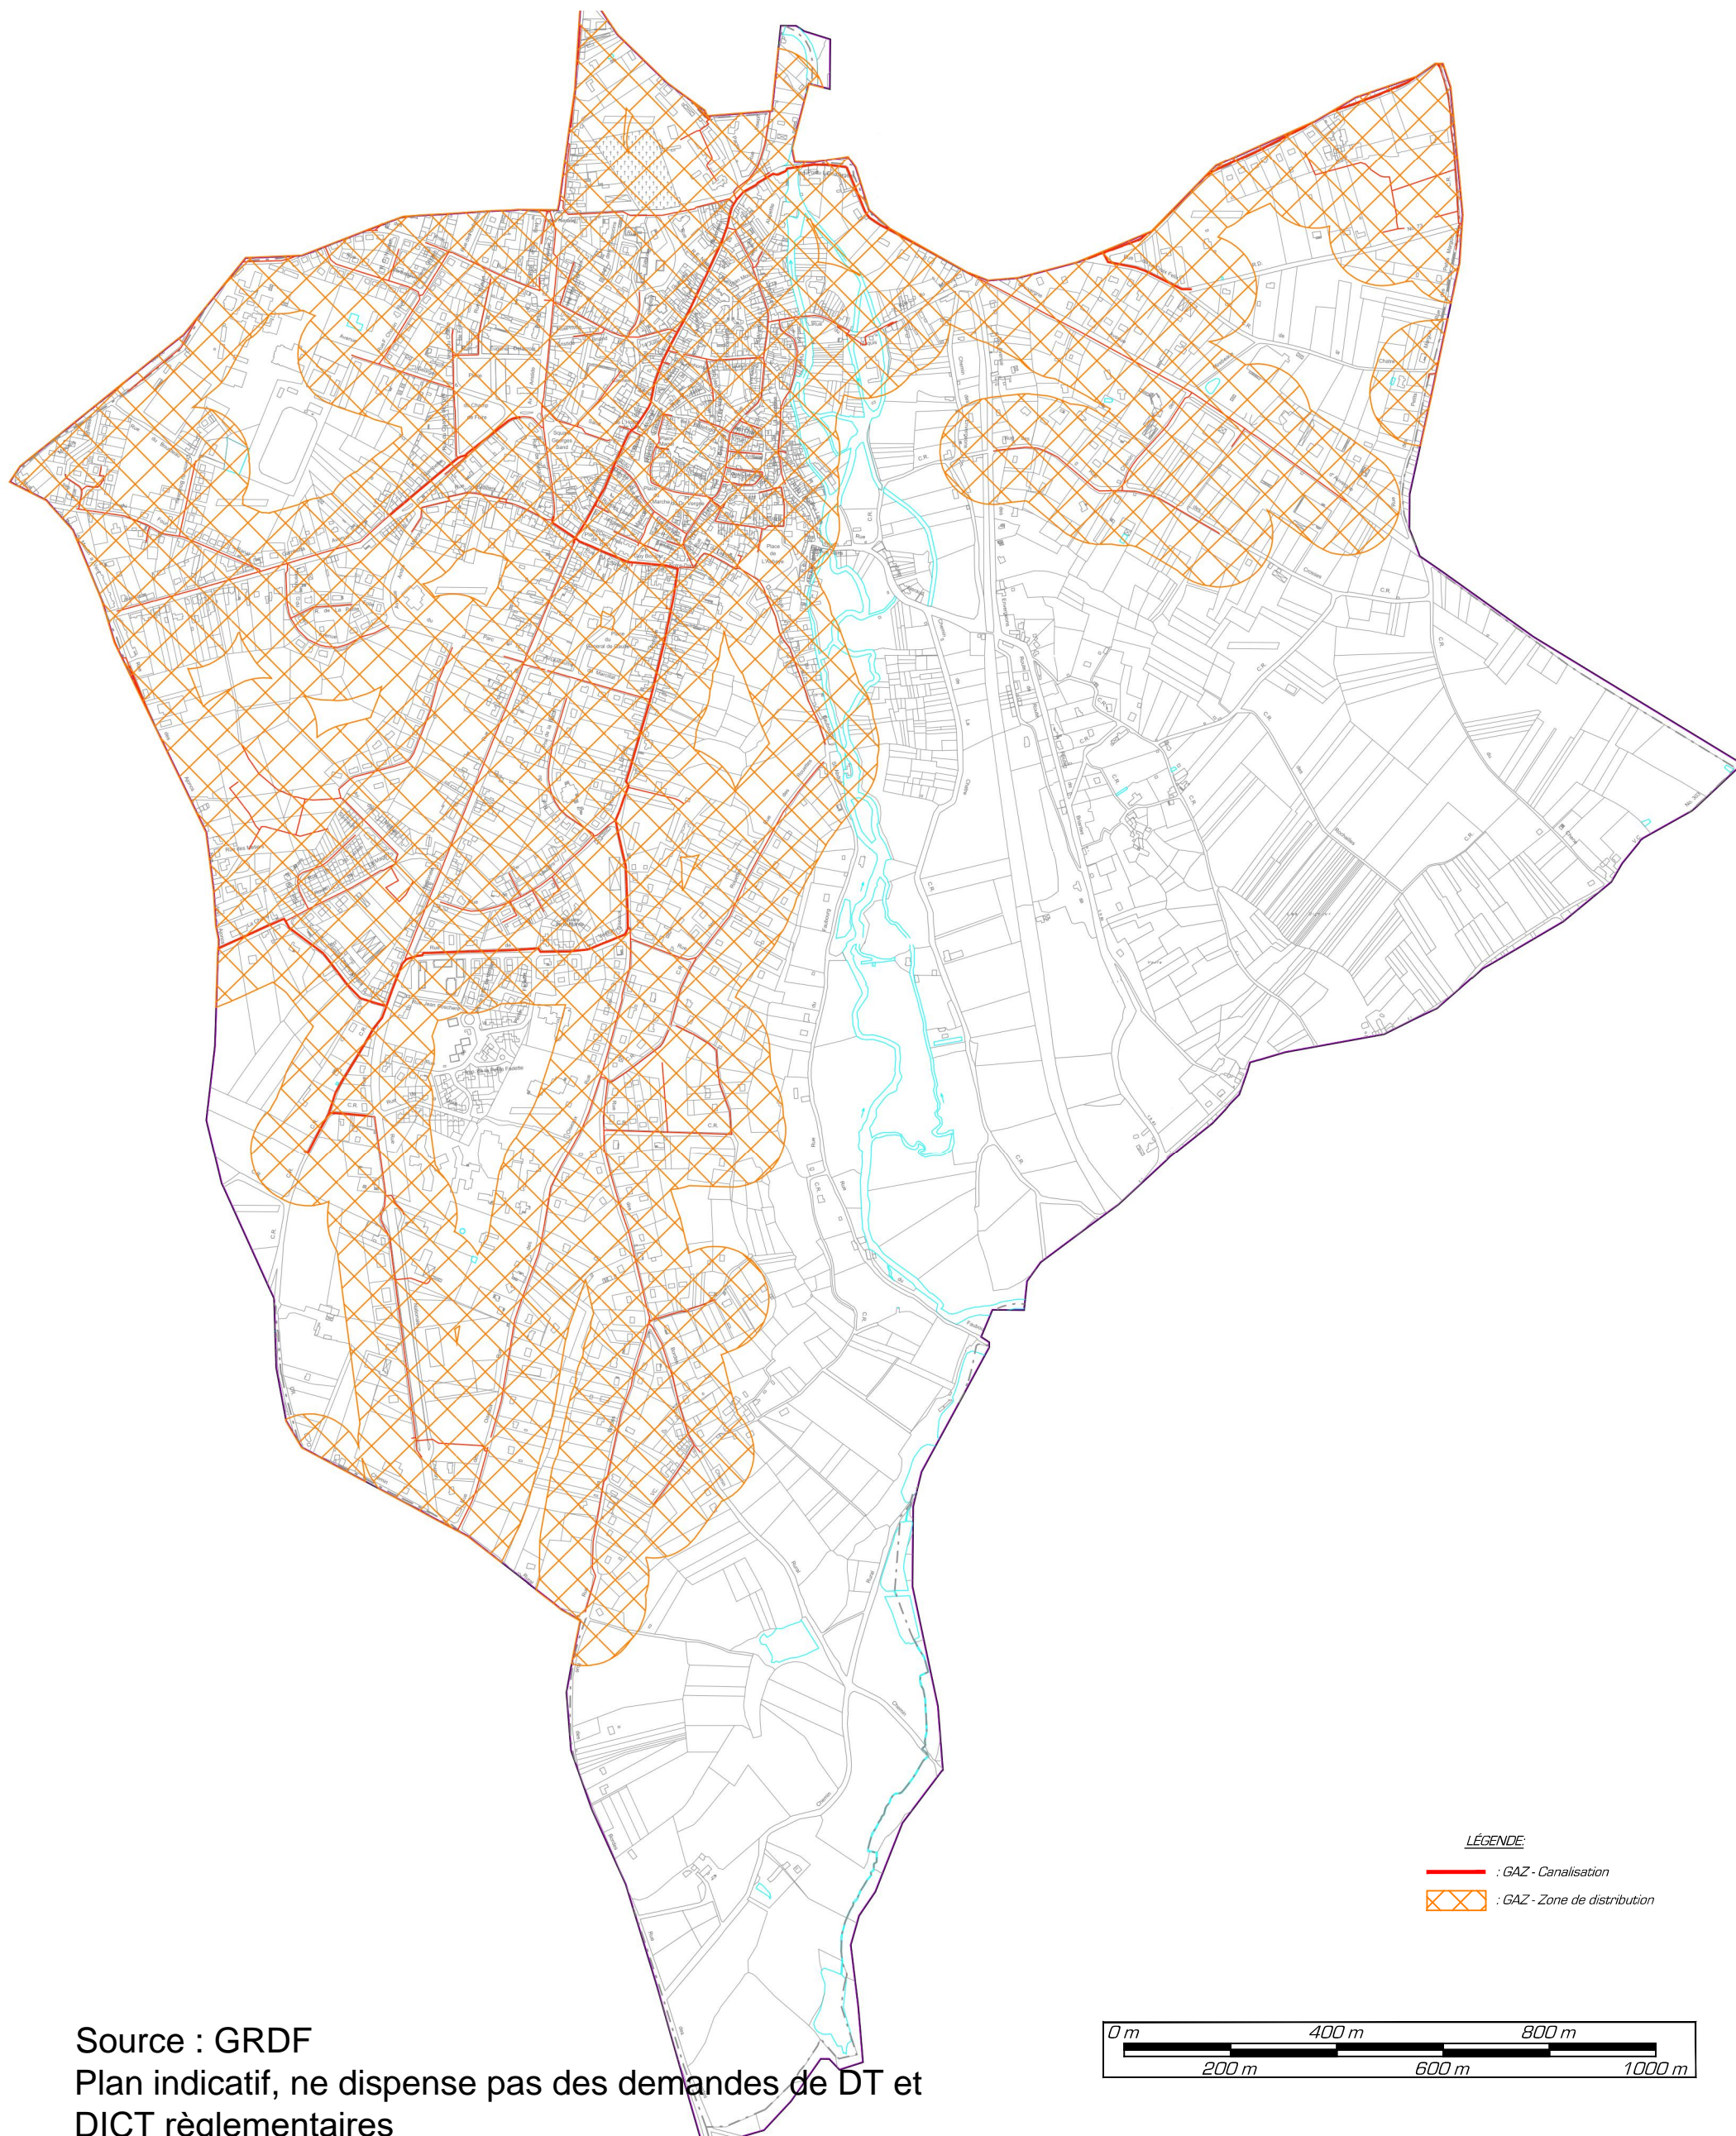

LA CHÂTRE (Indre) RESEAU GAZ

Source : GRDF
Plan indicatif, ne dispense pas des demandes de DT et
DICT réglementaires